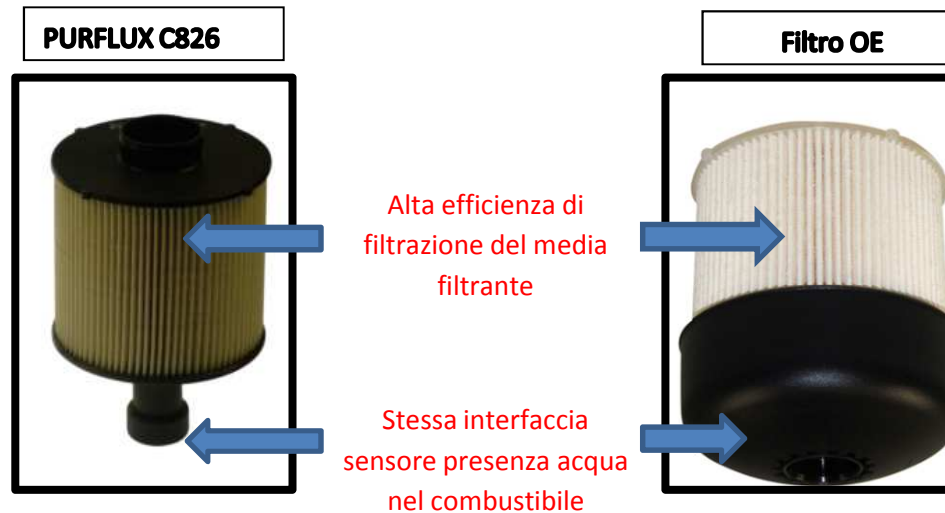

FILTERS purflux

INFORMAZIONI SUL PRODOTTO

PURFLUX C826
Confronto con i codici OES RENAULT
164037803R e 164039594R
e con l'elemento ricaricabile per
modulo MERCEDES 6070900752

➤ DIFFERENZE NEL DISEGNO DELLA CARTUCCIA

Il filtro Purflux C826 presenta delle differenze visive rispetto al filtro OES (non ha la cuffia di plastica): tuttavia è compatibile e può essere montato nel modulo OE.

La funzionalità del filtro C826 è ugualmente garantita. Le performance di filtrazione soddisfano i requisiti di protezione del sistema di alimentazione.

➤ **C826 TEST DI MONTAGGIO**

**Compatibilità del filtro PURFLUX C826 con i moduli OEM RENAULT
(164000797R, 164004976R, 164006468R) e MERCEDES (6070900752)**